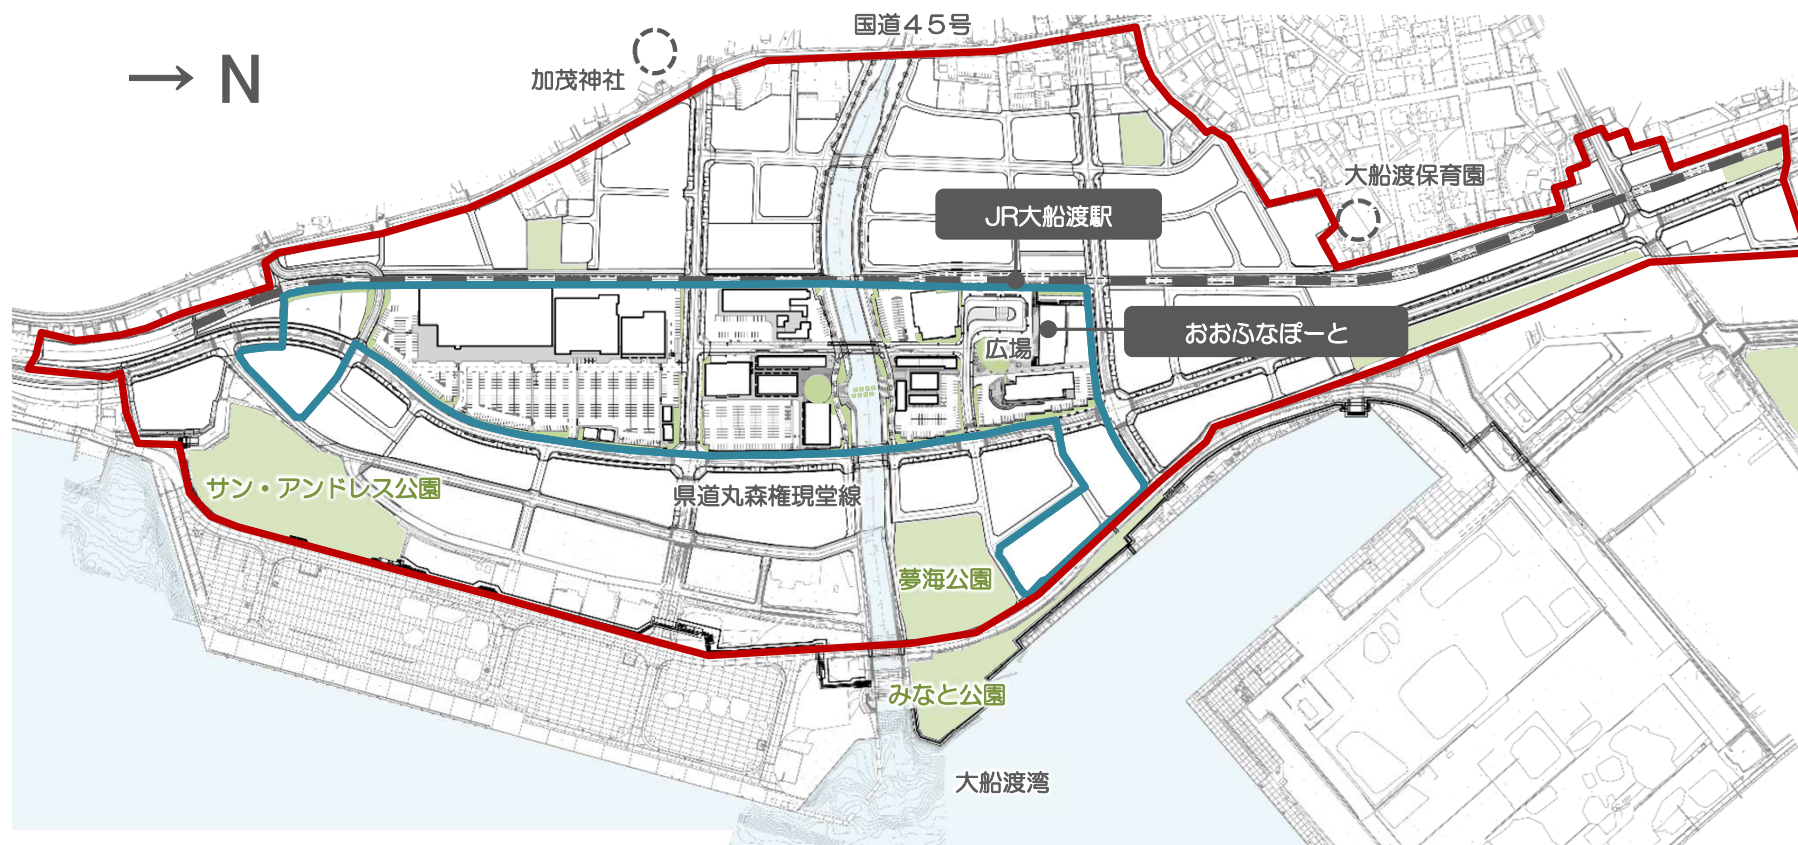

大船渡市まちなか・商店街起業支援事業補助金 対象区域(①大船渡町地区)

- 商業集積地**
(大船渡都市計画 一団地の津波防災拠点市街地形成施設(大船渡地区)の区域)
- 中心市街地**
(大船渡都市計画 大船渡駅周辺地区 地区計画の区域)

大船渡市まちなか・商店街起業支援事業補助金 対象区域(②盛町地区・三陸町越喜来地区)

※次の商店会等は、中心市街地ではなく商業集積地として取り扱う。

○商業集積地（盛町）